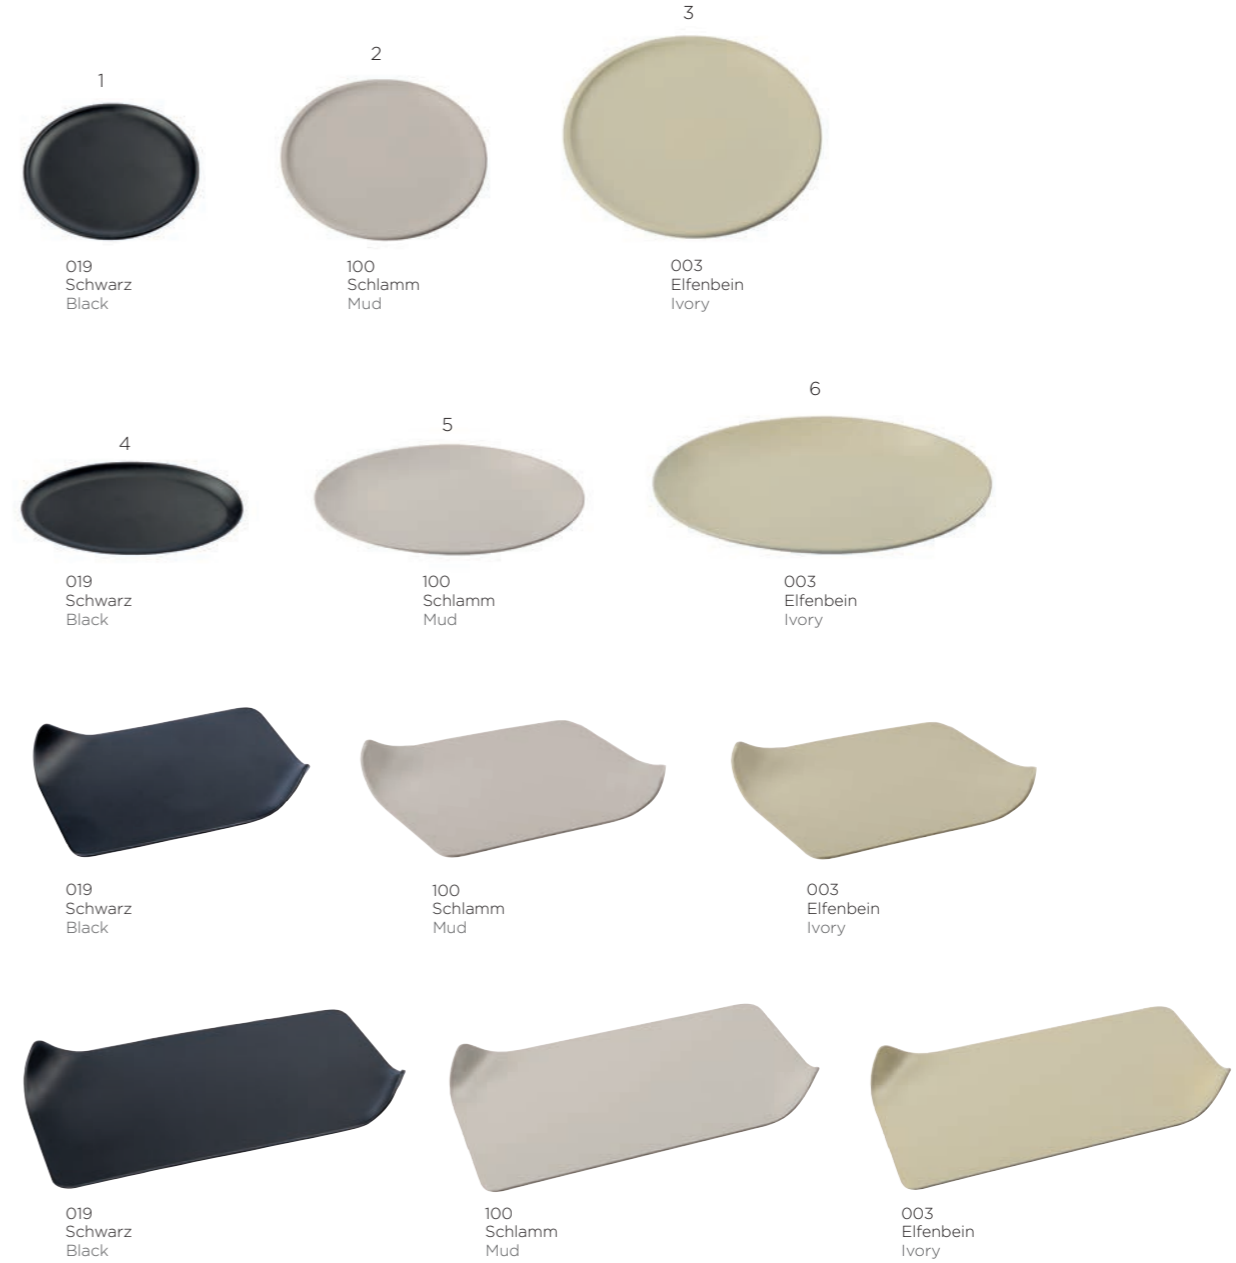

DEKOTELLER DECORATIVE PLATTERS

Nr. No.	Artikel-Nr. Article no.	Bezeichnung Description	h	∅	VE SU	019	100	003
1	563061	Meallteller rund klein Candleholder metal plate, mat		100	4	•	•	•
2	563062	Meallteller rund mittel Candleholder metal plate, mat		120	4	•	•	•
3	563063	Meallteller rund groß Candleholder metal plate, mat		150	4	•	•	•
4	563064	Meallteller oval klein Candleholder metal plate oval, mat	90	70	4	•	•	•
5	563065	Meallteller oval mittel Candleholder metal plate oval, mat	120	90	4	•	•	•
6	563066	Meallteller oval groß Candleholder metal plate oval, mat	170	100	4	•	•	•
7	563098	Meallteller für Ovalkerzen Candleholder metal plate, mat	90	120	2	•	•	•
8	563099	Meallteller für Ovalkerzen Candleholder metal plate, mat	100	180	2	•	•	•

☒ Lagerware In stock
☐ Nicht verfügbar Not available
☐ Als Sonderanfertigung verfügbar Custom-made product